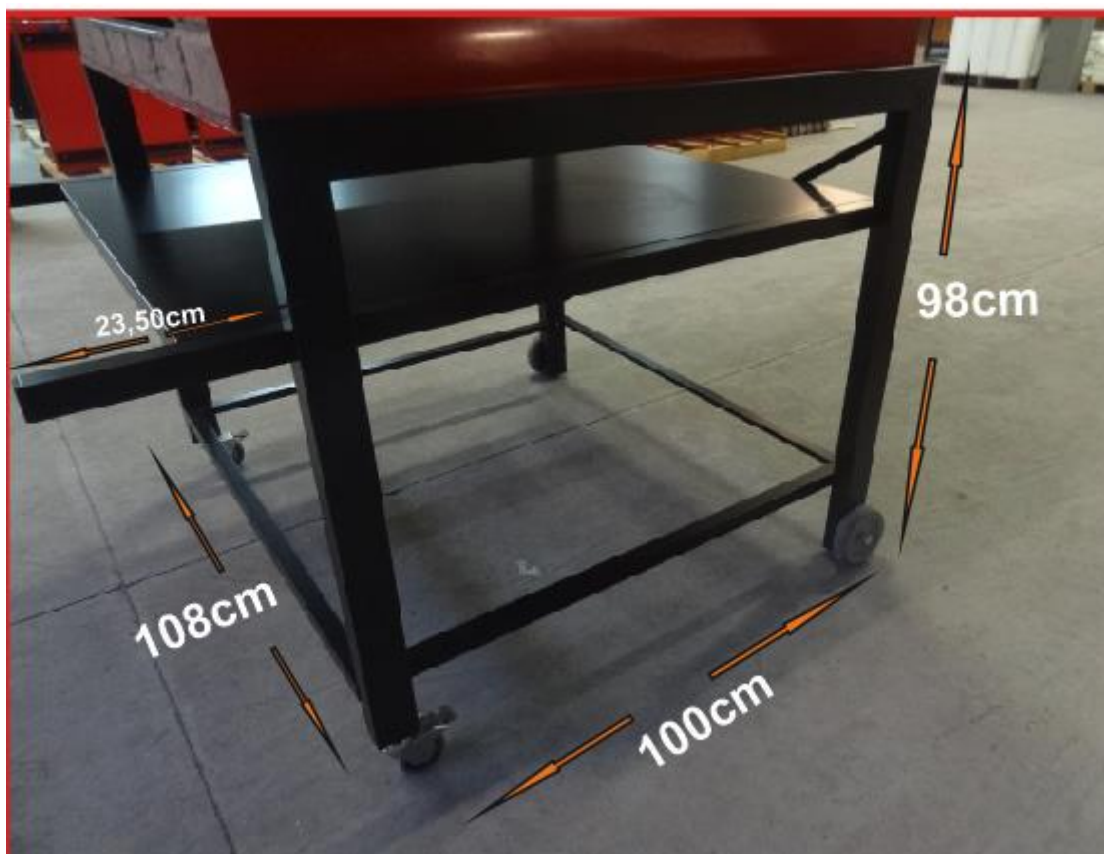

## Technische Daten

Innenmaß: 90x90cm  
Außenmaß: 98x99x77cm  
Gewicht: 135kg  
Kapazität: bis zu 150 Stück (25cm) Pizzen pro Stunde.  
Holzverbrauch: ca. 5kg/Stunde  
Aufheizzeit: ca. 20-25 Minuten

Modelle: Maximus Prime  
Maximus Prime Arena

Farbe: rot  
schwarz

Gestell (optional): in schwarz oder rot erhältlich  
mit 4Rollen

[Link](#) in unseren shop

Maße:

Funktionsweise:

Türmaße:

Gestellmaße:

Anlieferung: